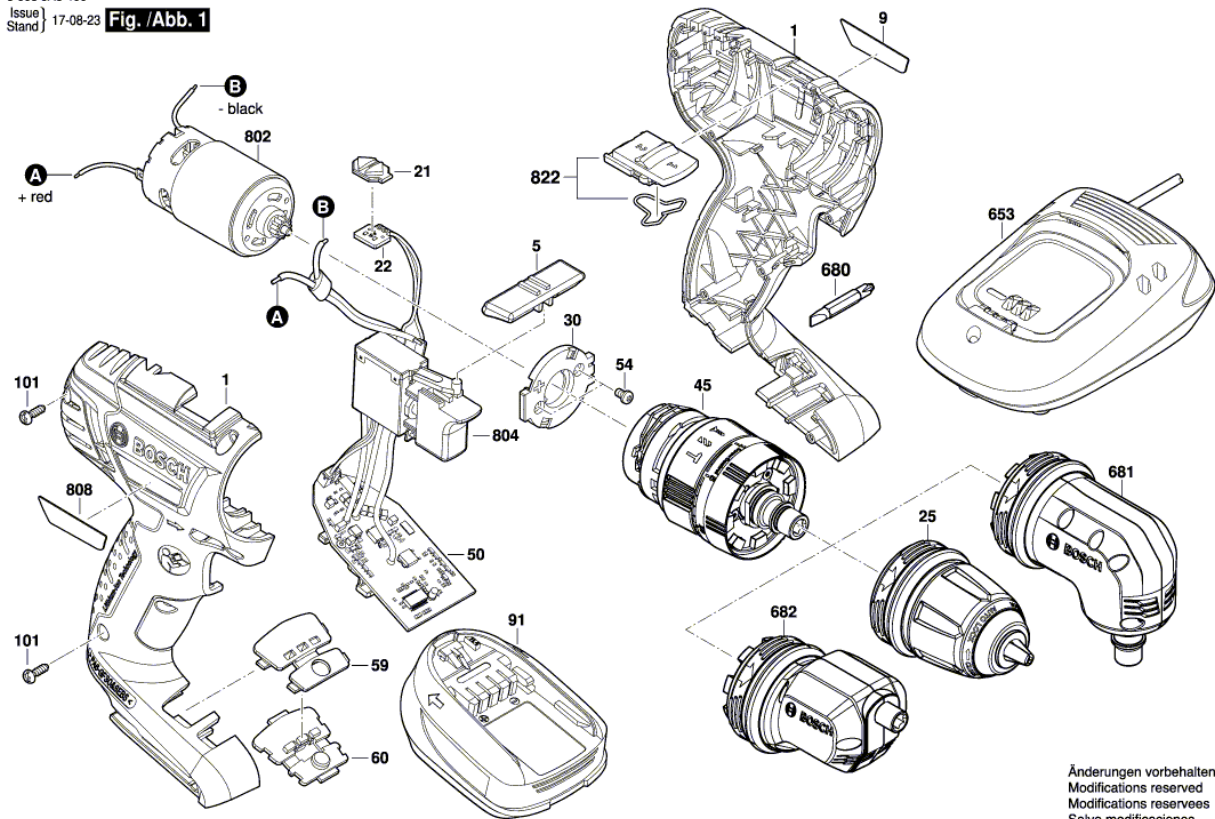

Изображение - модел - E

3 603 JA3 400
Issue | 17-08-23
Stand | **Fig./Abb. 1**

Änderungen vorbehalten
Modifications reserved
Modificaciones reserves
Salvo modificaciones

Списък на резервните части

Артикул	Каталожен номер	Описание	Изображение
1	2 609 007 147	КОРПУС	1
5	2 609 004 983	ХЕБЕЛ	1
9	1 601 11C 27B	ТАБЕЛКА AdvancedImpact 18	1
21	2 609 002 598	ЛЕЩА	1
22	2 609 005 142	СЕТ КЛЮЧ	1
25	1 600 A00 3PW	Приставка патронник	1
30	2 609 005 196	ФЛАНЕЦ	1
45	1 600 A00 HN8	СЪЕДИНИТЕЛ	1
50	1 600 A01 PK9	СЕТ КЛЮЧ	1
54	2 603 414 048	ВИНТ ЦИЛИНД. ГЛАВА ТОРКС M3x5-8.8-Z	1
59	2 609 004 985	КАПАЧЕ	1
60	2 609 004 984	ЛЕЩА	1
91	1 607 A35 0JM	БАТЕРИЯ РВА 18V/1,5 Ah W-A	1
101	2 603 490 017	TORX-ВИНТ 3x10	1
653	2 607 225 965	ЗАРЯДНО EU AL 1830 CV 230/14,4-18V 1h	1
653	2 607 226 517	ЗАРЯДНО EU AL 18V-20 230V 2A	1
680	2 609 006 257	БИТ ЗА ОТВЕРТКА	1
681	1 600 A00 3UA	ДОПЪЛНИТЕЛЕН ПАТРОН	1
682	1 600 A00 77F	Ексцентрикова приставка	1
802	1 607 000 DM0	ПОСТОЯННОТОКОВ МОТОР 14,4V - 18V	1
804	2 609 005 666	ПУСКОВ КЛЮЧ	1
808	1 601 11A 75H	ТАБЕЛКА	1
822	1 600 A00 R9E	МОДУЛ ПРЕВКЛЮЧВАНЕ	1